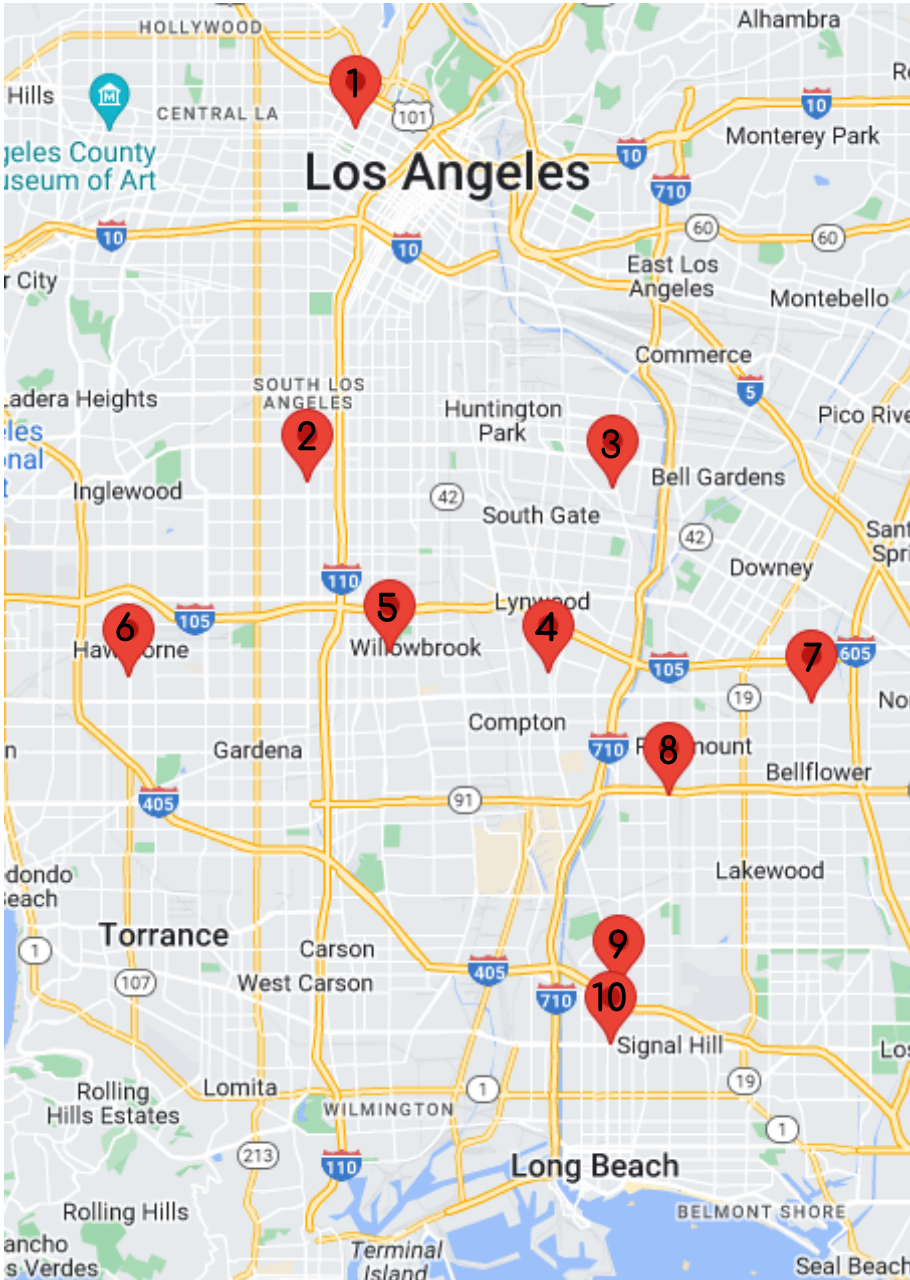

Options For Youth Public Charter Schools

OFY Los Angeles & Long Beach July Intersession 2024 Referral Starts July 1!

**NCAA Approved*

1. **Koreatown Center**
2322 W. 3rd St. Los Angeles, CA 90057
(213) 315-5612
2. **Vermont Center**
8219 S. Vermont Ave. Los Angeles, CA 90044
(323) 778-2166
3. **Cudahy Center**
7955 Atlantic Ave. Cudahy, CA 90201
(323) 771-1145
4. **Compton Center**
2001 N. Long Beach Blvd. Los Angeles, CA 90221
(310) 885-1477
5. **Watts Center**
638 E. El Segundo Blvd. Los Angeles, CA 90061
(310) 329-3626
6. **Hawthorne Center**
13613 Hawthorne Blvd. Hawthorne, CA 90250
(310) 978-3640
7. **Bellflower Center**
10058 Rosecrans Ave. Bellflower, CA 90706
(562) 867-0815
8. **North Long Beach Center**
6604 Cherry Ave. Long Beach, CA 90805 (562)
633-7440
9. **Bixby Center**
3501 Atlantic Ave. Long Beach, CA 90807 (562)
426-6562
10. **Signal Hill Center**
400 E. Willow St. Long Beach, CA 90806
(562) 997-4205